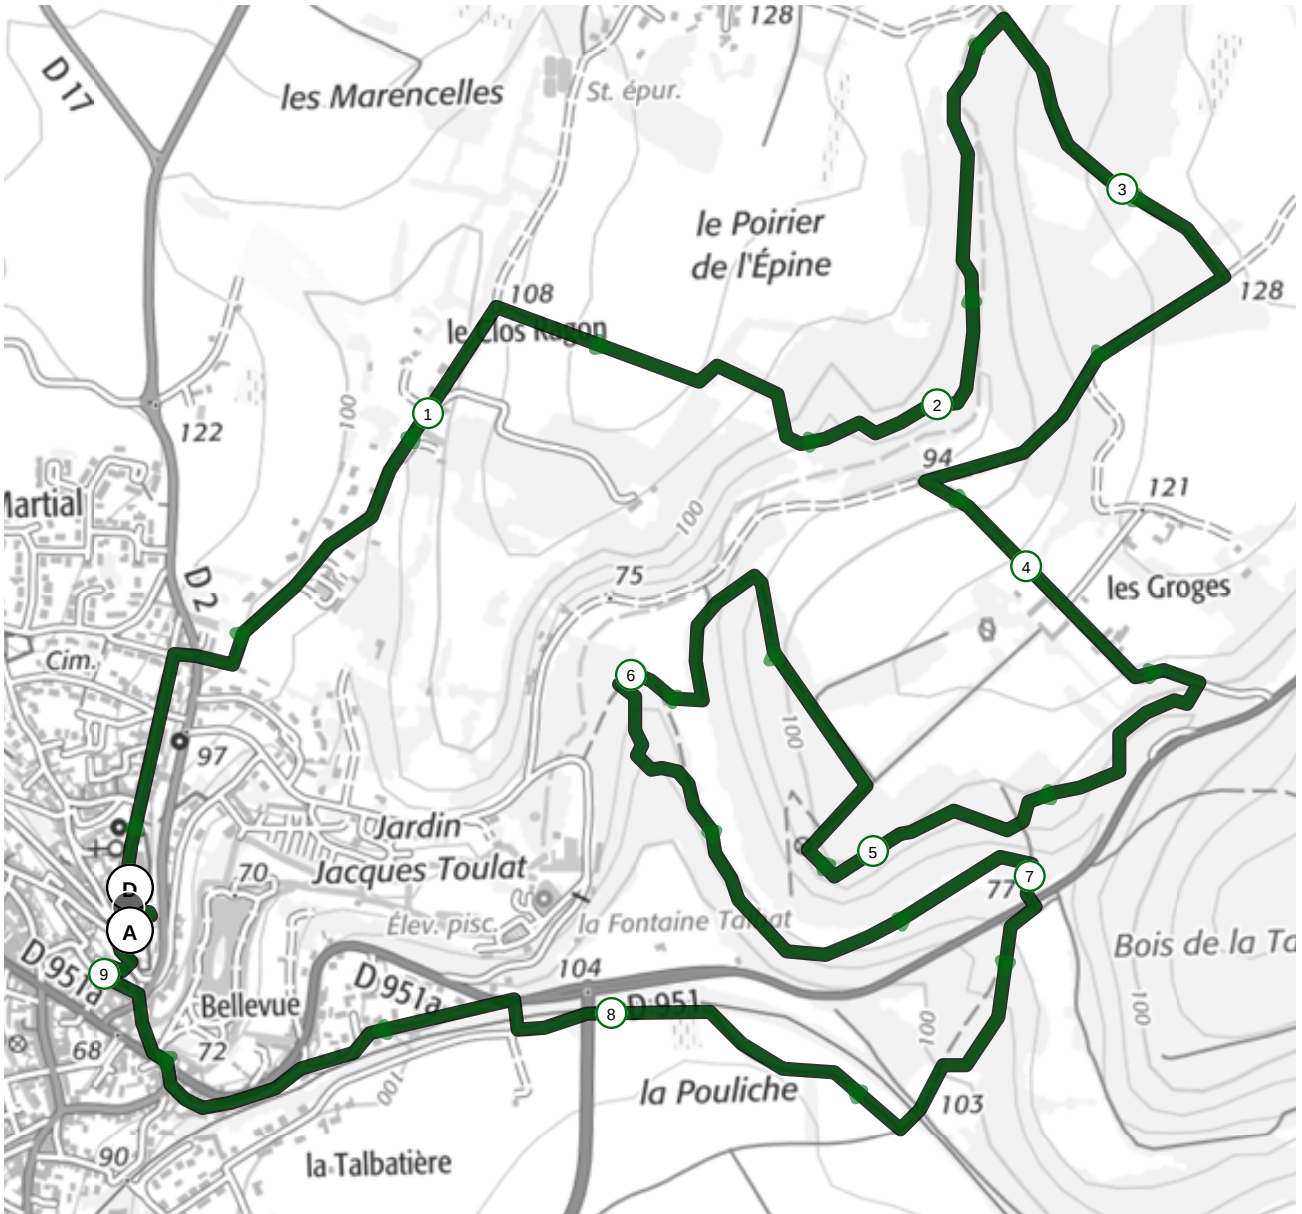

9081353 | Course à pied - Trail | TDC_9km_2018
Chauvigny -> Chauvigny
9.229 km \uparrow 164 m \downarrow 163 m Δ 71 m \uparrow 129 m

<5% <7% <10% <15% >15%

Leaflet | © IGN France ign.fr

Le droit de reproduction est strictement réservé à un usage personnel et privé. Lors de la pratique de votre activité, veillez à respecter les propriétés et chemins privés et vous assurez de la praticabilité du parcours.

© 2019 Openrunner