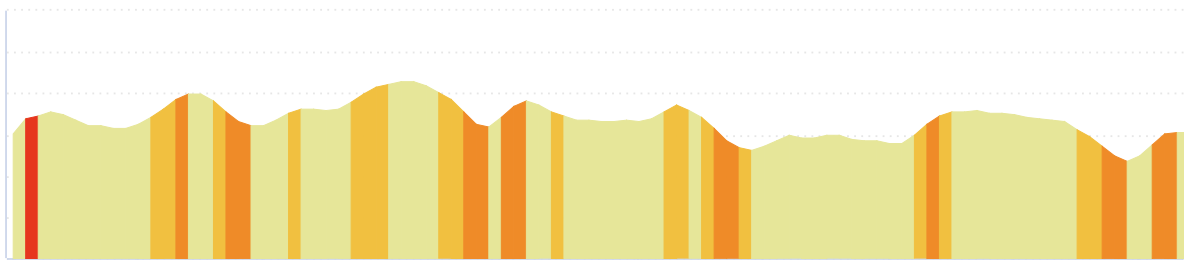

9081353 | Course à pied - Trail | TDC_9km_2018
Chauvigny -> Chauvigny
9.229 km \uparrow 164 m \downarrow 163 m Δ 71 m \uparrow 129 m

<5% <7% <10% <15% >15%

Leaflet | © IGN France ign.fr

Le droit de reproduction est strictement réservé à un usage personnel et privé. Lors de la pratique de votre activité, veillez à respecter les propriétés et chemins privés et vous assurez de la praticabilité du parcours.