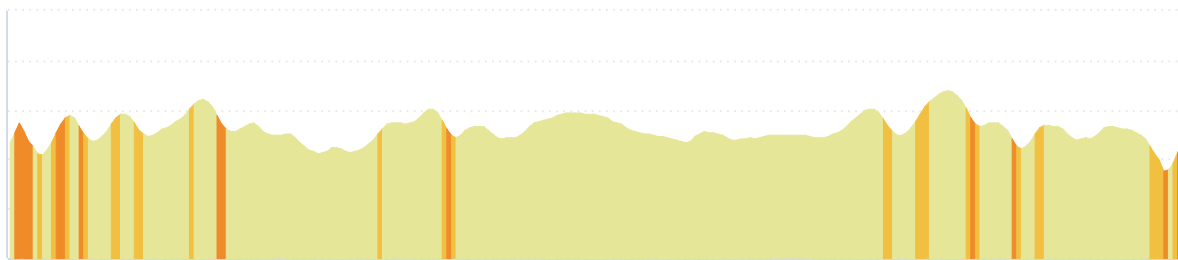

# 6054675 | Course à pied - Trail | TDC\_25km\_2019  
Chauvigny -> Chauvigny  
25.483 km ↑ 307 m ↓ 309 m ▲ 71 m ▼ 136 m

<5% <7% <10% <15% >15%

Leaflet | © IGN France ign.fr

Le droit de reproduction est strictement réservé à un usage personnel et privé. Lors de la pratique de votre activité, veuillez à respecter les propriétés et chemins privés et vous assurez de la praticabilité du parcours.