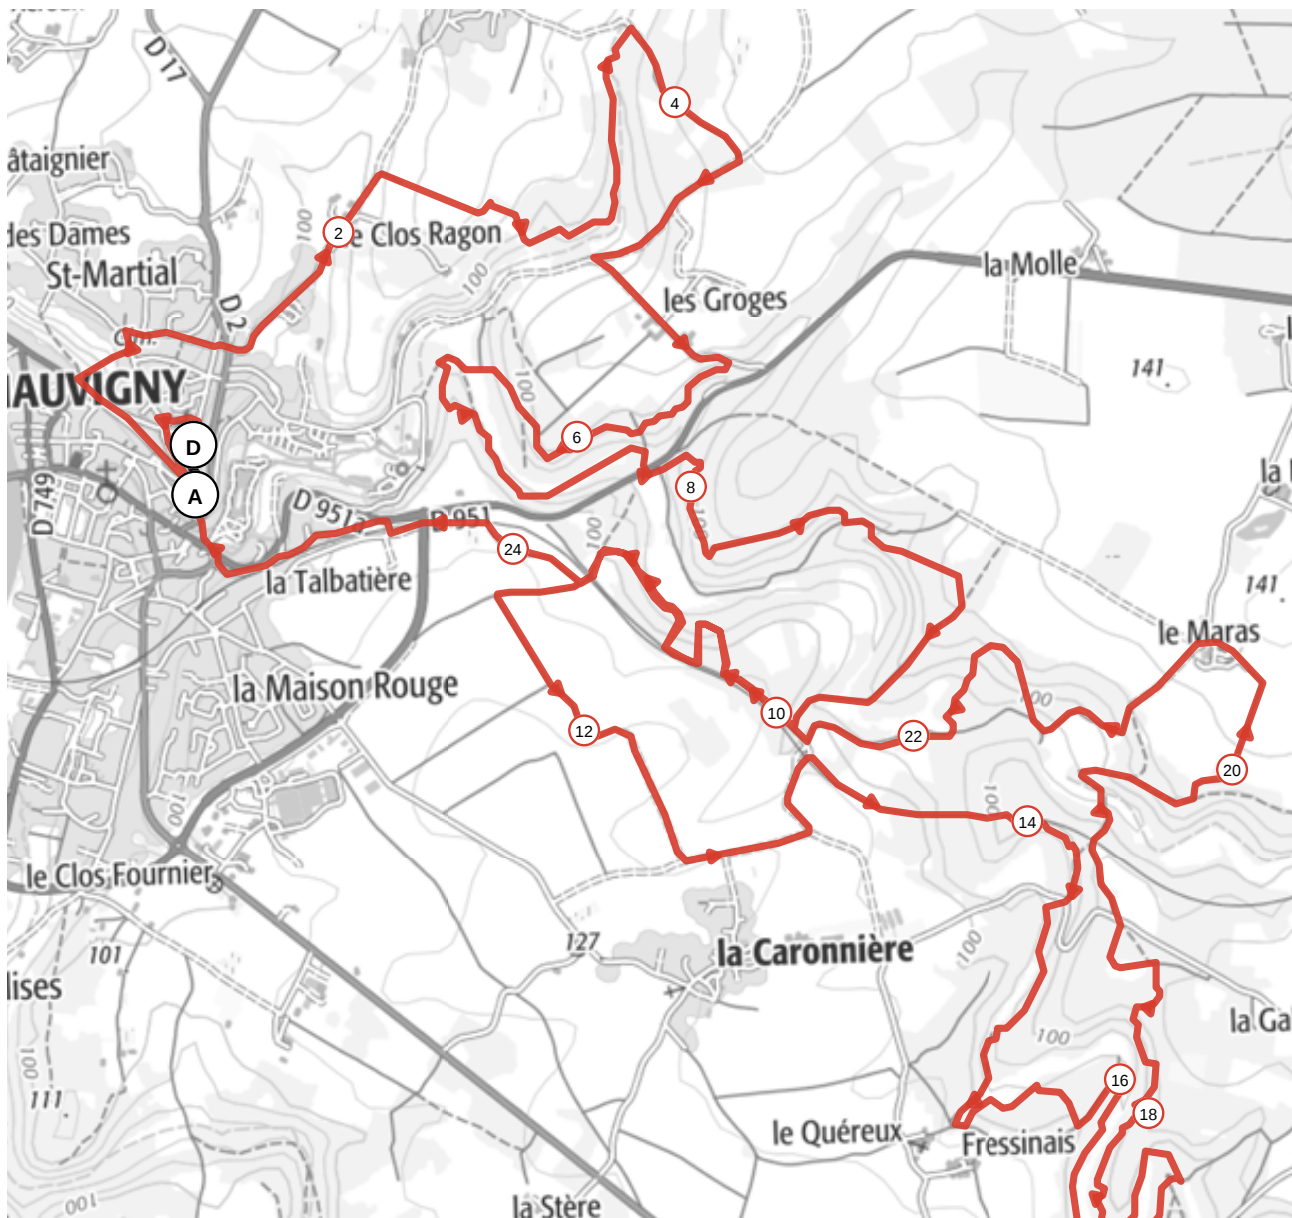

# 6054675 | Course à pied - Trail | TDC\_25km\_2019  
Chauvigny -> Chauvigny  
25.483 km ↑ 307 m ↓ 309 m ▲ 71 m ▼ 136 m

<5% <7% <10% <15% >15%

Leaflet | © IGN France ign.fr

Le droit de reproduction est strictement réservé à un usage personnel et privé. Lors de la pratique de votre activité, veuillez à respecter les propriétés et chemins privés et vous assurez de la praticabilité du parcours.

© 2019 Openrunner