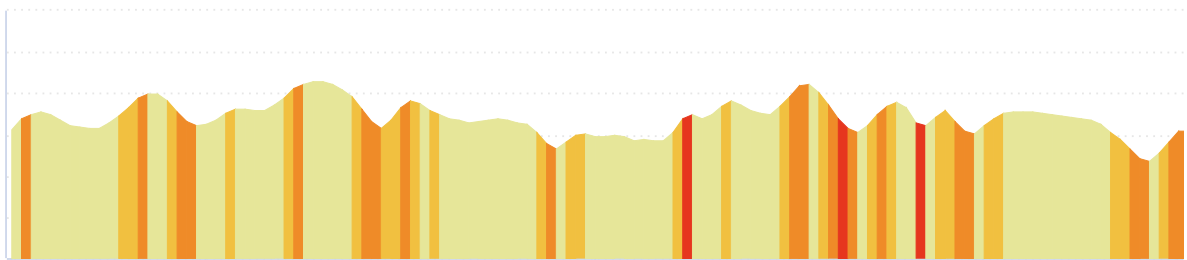

9051501 | Course à pied - Trail | 12kmTDC_2019
Chauvigny -> Chauvigny
11.995 km ↑ 232 m ↓ 233 m ▲ 71 m ▼ 129 m

<5% <7% <10% <15% >15%

Leaflet | © IGN France ign.fr

Lamandière

300 m

Le droit de reproduction est strictement réservé à un usage personnel et privé. Lors de la pratique de votre activité, veuillez à respecter les propriétés et chemins privés et vous assurez de la praticabilité du parcours.