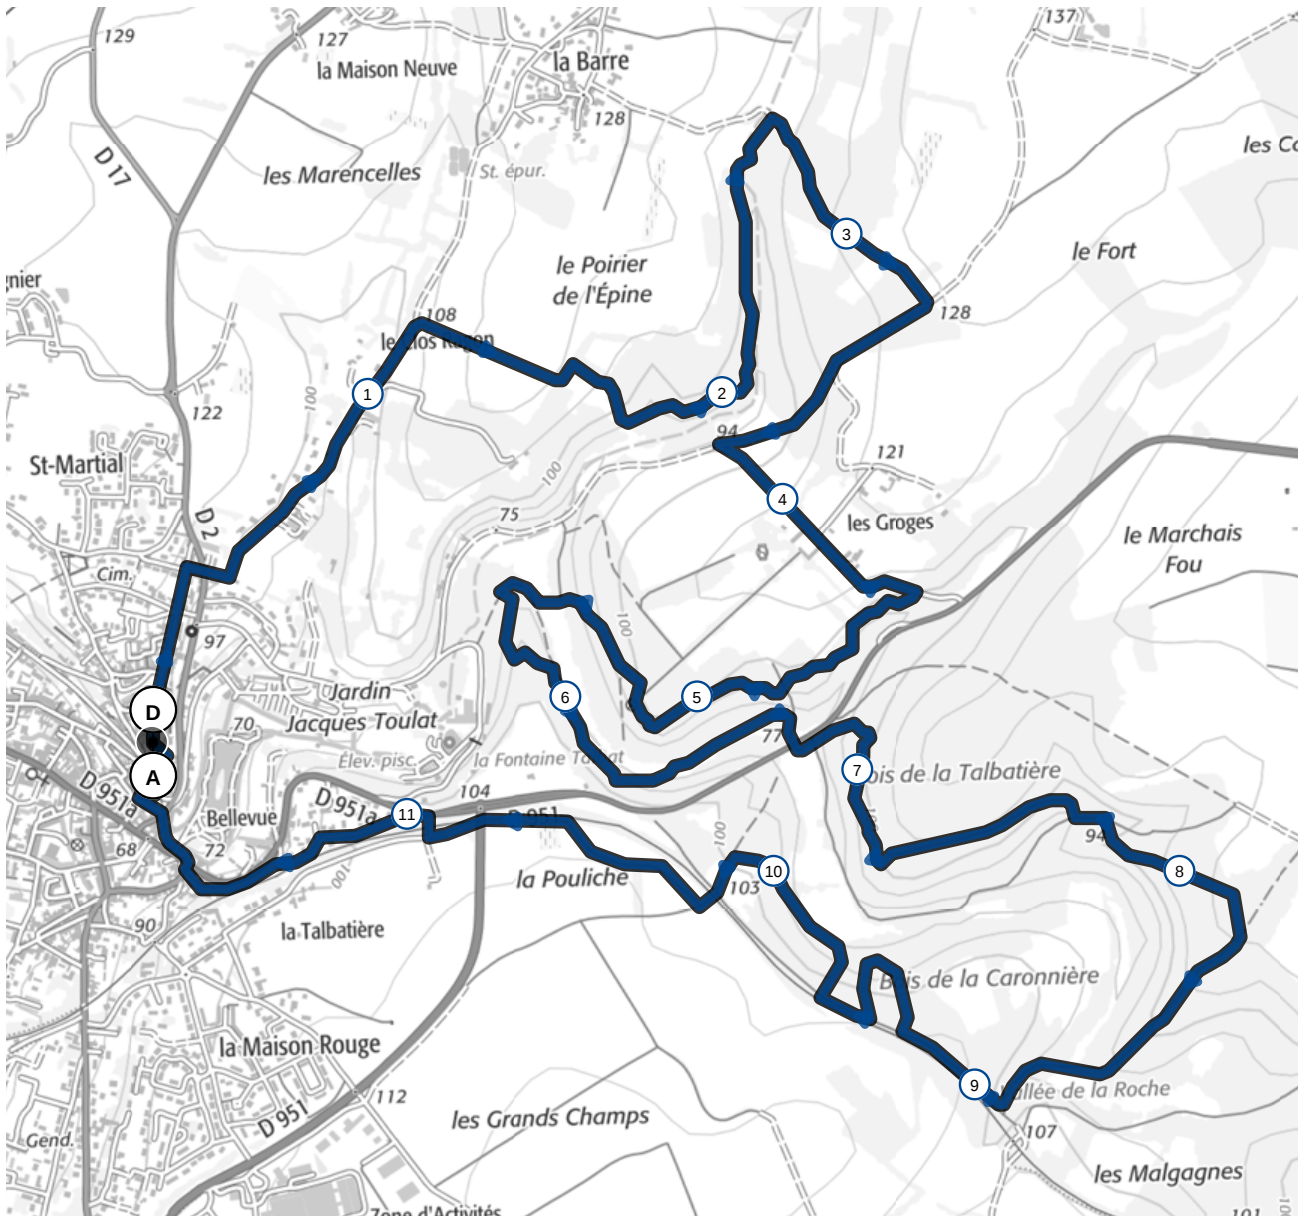

9051501 | Course à pied - Trail | 12kmTDC_2019
Chauvigny -> Chauvigny
11.995 km ↑ 232 m ↓ 233 m ▲ 71 m ▼ 129 m

<5% <7% <10% <15% >15%

Leaflet | © IGN France ign.fr

Lamandière

300 m

Le droit de reproduction est strictement réservé à un usage personnel et privé. Lors de la pratique de votre activité, veuillez à respecter les propriétés et chemins privés et vous assurez de la praticabilité du parcours.

© 2019 Openrunner